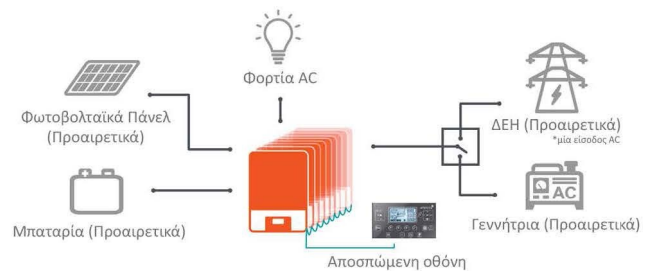

PSW-B AnyGrid

Συνίσταται για μικρότερα συστήματα

Έως και **9 μετατροπείς** μπορούν να συνδεθούν **παράλληλα** ή **τριφασικά** για **συγχρονισμένη ισχύ AC** μέχρι 45kW.
(Ισχύει μόνο για τη σειρά PSW-H)

Phocos AnyBridge