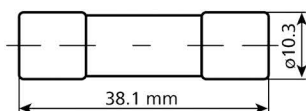

ΑΣΦΑΛΕΙΟΔΙΑΚΟΠΤΕΣ DC

Μοντέλο	PEBS-L			
Κωδικός	06.33.0408	06.33.0409	06.33.0410	06.33.0411
Μέγιστη Τάση	80V DC	160V		
Μέγιστο Ρεύμα	63A	63A	80A	100A
Πόλοι	1P	2P		
	13,80 €	26,40 €	26,40 €	27,80 €

Διαμόρφωση επαφών 2P

ΑΣΦΑΛΕΙΕΣ & ΑΣΦΑΛΕΙΟΘΗΚΕΣ 1000V DC

Κωδικός	Μοντέλο	Ρεύμα	Τάση	Μέγεθος	Τιμή
06.33.0156	PEDF-1000-10	10A	1000V DC	10x38	2,60 €
06.33.0157	PEDF-1000-12	12A			2,60 €
06.33.0158	PEDF-1000-15	15A			2,60 €
06.33.0405	PEDF-1000-16	16A			2,60 €
06.33.0406	PEDF-1000-20	20A			2,60 €
06.33.0418	PEDF-1000-30	30A			2,80 €
06.33.0191	PEDF-500-40	40A	500V DC		3,10 €

06.33.0407	PEDF-1000-D ΑΣΦΑΛΕΙΟΘΗΚΗ	1000V DC		2,80 €

ΑΣΦΑΛΕΙΕΣ ΤΑΧΕΙΑΣ ΤΗΞΕΩΣ

Κωδικός	Περιγραφή	Ρεύμα	Τάση	Τιμή
06.30.0035	FUSE-FAD-AGU	15A	32V DC	1,41 €
06.30.0036	FUSE-FAD-AGU	20A		1,50 €
06.30.0037	FUSE-FAD-AGU	25A		1,41 €
06.30.0038	FUSE-FAD-AGU	30A		1,50 €
06.30.0039	FUSE-FAD-AGU	40A		1,48 €
06.30.0049	FUSE-FAD-AGU	50A		1,48 €
06.30.0050	FUSE-FAD-AGU	60A		1,48 €
06.30.0051	FUSE-FAD-AGU	80A		1,48 €

ΑΣΦΑΛΕΙΕΣ ΜΠΑΤΑΡΙΩΝ ANL

Κωδικός	Περιγραφή	Ρεύμα	Τάση	Τιμή
06.33.0159	BAT - 18222	80A	80V DC	2,90 €
06.33.0315	BAT - 17663	100A		2,90 €
06.33.0081	BAT - 18224	125A		2,90 €
06.33.0082	BAT - 18228	150A		2,90 €
06.33.0083	BAT - 18234	200A		2,90 €
06.33.0084	BAT - 17565	250A		2,90 €
06.30.0030	BAT - 17566	300A		2,90 €
06.30.0048	BAT - 17567	400A		2,90 €

06.30.0052	ΑΣΦΑΛΕΙΟΘΗΚΗ ANL	5,40 €