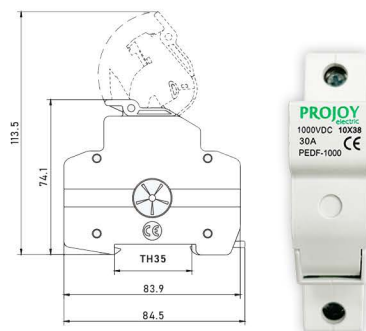

ΑΣΦΑΛΕΙΕΣ & ΑΣΦΑΛΕΙΟΘΗΚΕΣ 1000V DC

Κωδικός	Μοντέλο	Ρεύμα	Τάση	Μέγεθος	Τιμή
06.33.0156	PEDF-1000-10	10A	1000V DC	10x38	2,60 €
06.33.0157	PEDF-1000-12	12A			2,60 €
06.33.0158	PEDF-1000-15	15A			2,60 €
06.33.0405	PEDF-1000-16	16A			2,60 €
06.33.0406	PEDF-1000-20	20A			2,60 €
06.33.0418	PEDF-1000-30	30A			2,80 €
06.33.0191	PEDF-500-40	40A	500V DC		3,10 €

PEDF-1000

06.33.0407	PEDF-1000-D ΑΣΦΑΛΕΙΟΘΗΚΗ	1000V DC		2,80 €

ΑΣΦΑΛΕΙΕΣ ΤΑΧΕΙΑΣ ΤΗΞΕΩΣ

Κωδικός	Περιγραφή	Ρεύμα	Τάση	Τιμή
06.30.0035	FUSE-FAD-AGU	15A	32V DC	1,41 €
06.30.0036	FUSE-FAD-AGU	20A		1,50 €
06.30.0037	FUSE-FAD-AGU	25A		1,41 €
06.30.0038	FUSE-FAD-AGU	30A		1,50 €
06.30.0039	FUSE-FAD-AGU	40A		1,48 €
06.30.0049	FUSE-FAD-AGU	50A		1,48 €
06.30.0050	FUSE-FAD-AGU	60A		1,48 €
06.30.0051	FUSE-FAD-AGU	80A		1,48 €