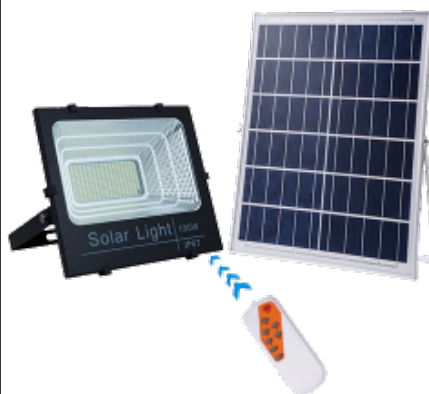

**HSL-1909-100W ΗΛΙΑΚΟΣ
ΠΡΟΒΟΛΕΑΣ LED 100W
(ΠΕΡΙΛΑΜΒΑΝΕΤΑΙ ΠΑΝΕΛ 20W)**

Αυτόνομος ηλιακός προβολέας LED
100W με τηλεχειριστήριο.
Μπαταρία: Λιθίου 3,2V / 15000mAh.
Χρώμα Φωτισμού: 6000 K.
Διαστάσεις Φ/Β: 460x340x18 mm.
Προβολέας: 290x260x95 mm.

96,53 €

12.02.0065