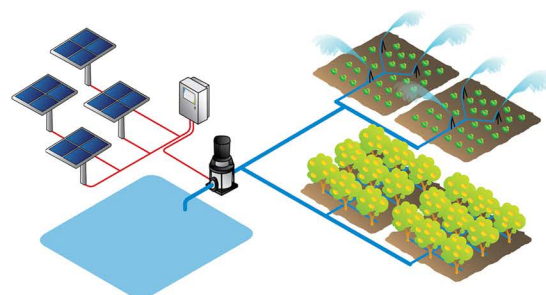

PS2-PSk SERIES

Περιγραφή	Μανομετρικό	Μέγιστη Άντληση
PS2-150		
PS2-200		
PS2-600	10 m. έως 450 m.	0,5 m ³ /h έως 60 m ³ /h
PS2-1800		
PS2-4000		
PSk2-7 έως PSk2-100	10 m. έως 300 m.	10 m ³ /h έως 750 m ³ /h

Αυτόνομη άντληση με Φ/Β
Χωρίς απαραίτητη χρήση μπαταριών
Εύκολη εγκατάσταση
Κορυφαία ποιότητα

ΕΠΙΦΑΝΕΙΑΣ

PS2-PSk SERIES

Περιγραφή	Μανομετρικό	Μέγιστη Άντληση
PS2-150	150m.	1,3 m ³ /h
PS2-600	40m.	5,5 m ³ /h
PS2-1800	50m.	18 m ³ /h
PS2-4000	70m.	57 m ³ /h
PSk2-7	90m.	112 m ³ /h
PSk2-9	80m.	118 m ³ /h
PS2-15	80m.	260 m ³ /h
PSk2-21	80m.	300 m ³ /h
PSk2-25	40m.	430 m ³ /h
PSk2-40	90m.	500 m ³ /h
PSk2-100	35m.	770 m ³ /h