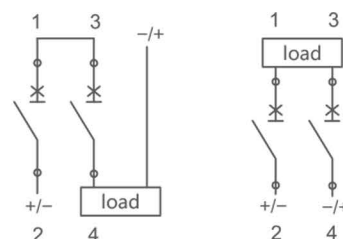

Διαμόρφωση επαφών 2P