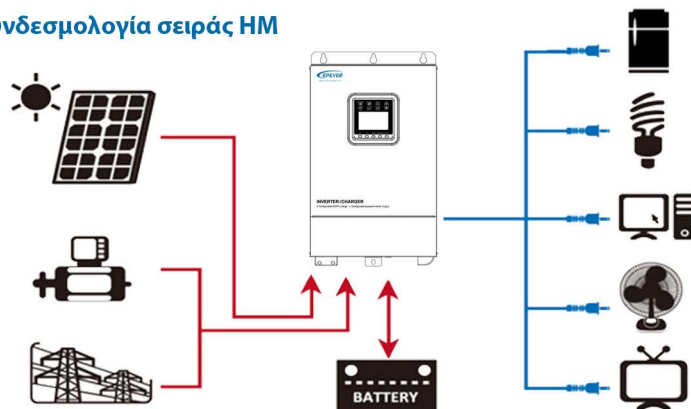

Συνδεσμολογία σειράς HM