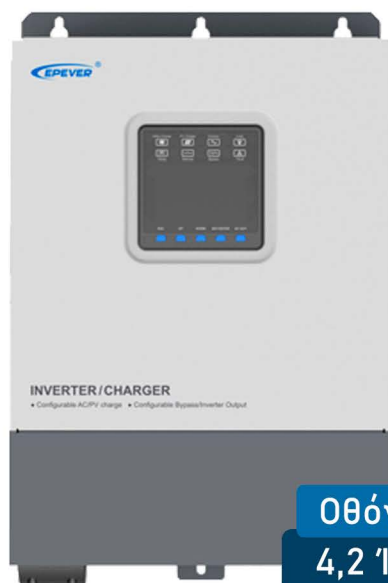

Σειρά HM

Οθόνη

4,2 ΄ιντσες

Μοντέλο	HM10022	HM8042
Τάση	24V	48V
Ισχύς	3000W	5000W
Μεγ. Τάση Φωτοβολταϊκών	450V	500V
Μεγ. Φωτοβολταϊκή Ισχύς	4000W	
Μεγ. Ρεύμα Φόρτισης Μπαταρίας	100 A	80 A

1.146,00 €

1.185,00 €