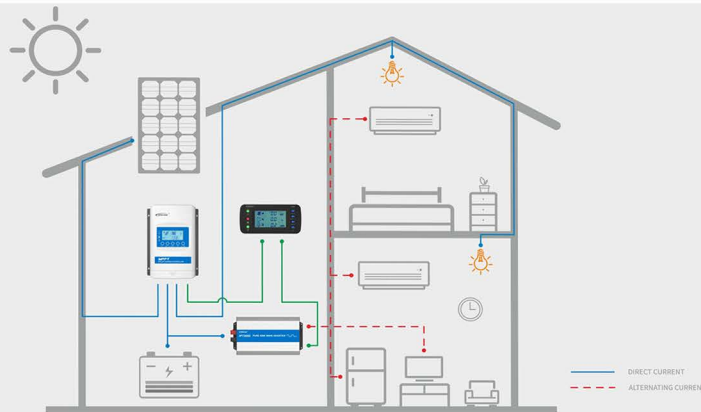

IP PLUS / NP Σειρές

Κωδικός	Μοντέλο	Watt	Τάση	Τιμή
03.01.0089	IP-1000-24-PLUS	1000W	24V	389,50 €
03.01.0088	IP-1500-24-PLUS	1500W	24V	455,00 €
03.01.0090	IP-2000-24-PLUS	2000W	24V	582,00 €
03.01.0087	IP-3000-12-PLUS	3000W	12V	777,00 €
03.01.0091	NP-260-12	260W	12V	209,00 €
03.01.0081	NP-600-24	600W	24V	257,99 €
03.01.0082	NP-1200-24	1200W	24V	354,00 €
03.01.0105	NP-4000-24	4000W	24V	1.218,00 €