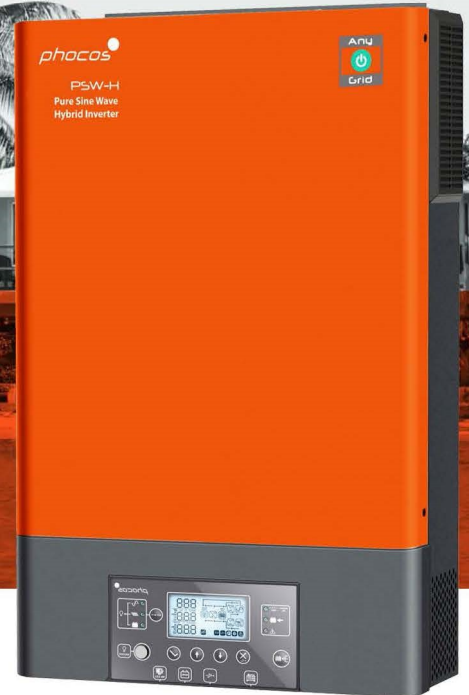

Any-Grid™ Hybrid Inverter Charger

PSW-H / B

Για φωτοβολταϊκά συστήματα αποθήκευσης ενέργειας.

Παρέχει ενεργειακές λύσεις χρησιμοποιώντας ταυτόχρονα την ηλεκτρική ενέργεια του δικτύου και τις ανανεώσιμες πηγές ενέργειας.

Κωδικός	Περιγραφή	Τάση	Ισχύς Εξόδου	Μέγ. Ρεύμα Φόρτισης	Μέγ. Φωτοβολταϊκή Ισχύς	Μέγ. Τάση Φωτοβολταϊκών	Λειτουργία χωρίς μπαταρίες
03.03.0031	PSW-H-3000W	24V	3000W	80Adc	5000 Wp	450Vdc	✓
03.03.0032	PSW-H-5000W	48V	5000W	80Adc	6000 Wp	450Vdc	✓
03.03.0045	PSW-H-8000W	48V	8000W	120Adc	5000 Wp x 2 MPPTs	500 Vdc x 2 MPPTs	✓
03.03.0038	PSW-B-3000W	24V	3000W	60Adc	2250 Wp	145Vdc	✗