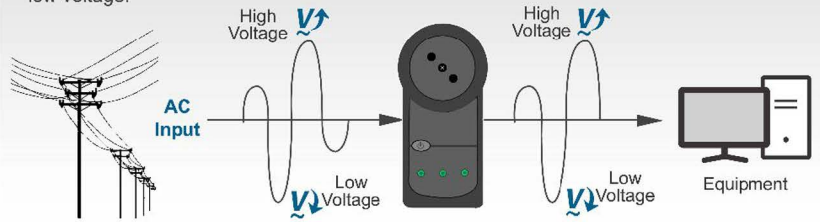

ΣΤΑΘΕΡΟΠΟΙΗΤΕΣ ΤΑΣΗΣ-->ΕΠΙΤΗΡΗΤΕΣ ΤΑΣΗΣ

02.03.0003

**VP-I-173 ΕΠΙΤΗΡΗΤΗΣ ΤΑΣΗΣ 1050V
ΜΕ ΧΡΟΝΟΚΑΘΥΣΤΕΡΗΣΗ 10Α**

Voltage Protector με ρυθμιζόμενη
χρονοκαθυστέρηση έως 3 λεπτά.
Προστασία υπέρτασης / υπότασης
180-268VAC. Αντικεραυνική προστασία.
Τηλεφωνική προστασία.
Περιστροφή 360 μοίρες.

17,20 €

Provide high/low voltage protection

Voltage sensor can cut off output automatically to provide full protection for any refrigeration appliance's compressor and any electrical or electronic equipment in case of high voltage or low voltage.

Intelligent delay-time function

Selectable delay timer 15sec. / 30sec. / 3mins can ensure that the device is not switched on-off repeatedly during power fluctuations since a massive surge usually experienced when power returns after power failure.

02.03.0005

**GRUNDIG 06668 ΑΝΤΙΚΕΡΑΥΝΙΚΟ
ΣΥΣΚΕΥΩΝ + ΚΕΡΑΙΑΣ + RJ45 +
RJ11**

Πρίζα προστασίας υπέρτασης.
Μέγιστη ισχύς 3680W.
Με 2 θύρες tel/ fax/ modem (RJ11) και 2
θύρες δικτύου (RJ45).
Τροφοδοσία: 220 -240V / 50Hz.
Διαστάσεις: 11 x 6 x 7cm

6,87 €

**+2 ΘΥΡΕΣ για
TEL / FAX / MODEM (RJ11)**

2 X RJ45