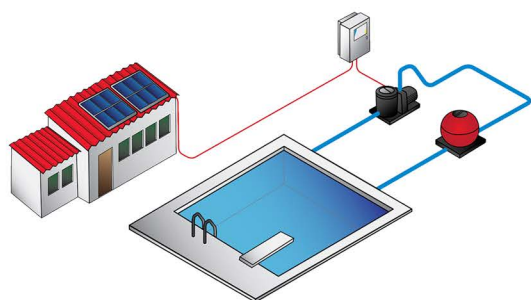

PS2-PSk SERIES

Περιγραφή	Μανομετρικό	Μέγιστη Άντληση
PS2-150		
PS2-200		
PS2-600	10 m. έως 450 m.	0,5 m ³ /h έως 60 m ³ /h
PS2-1800		
PS2-4000		
PSk2-7 έως PSk2-100	10 m. έως 300 m.	10 m ³ /h έως 750 m ³ /h

Αυτόνομη άντληση με Φ/Β
Χωρίς απαραίτητη χρήση μπαταριών
Εύκολη εγκατάσταση
Κορυφαία ποιότητα

ΕΠΙΦΑΝΕΙΑΣ

PS2-PSk SERIES

Περιγραφή	Μανομετρικό	Μέγιστη Άντληση
PS2-150	150m.	1,3 m ³ /h
PS2-600	40m.	5,5 m ³ /h
PS2-1800	50m.	18 m ³ /h
PS2-4000	70m.	57 m ³ /h
PSk2-7	90m.	112 m ³ /h
PSk2-9	80m.	118 m ³ /h
PS2-15	80m.	260 m ³ /h
PSk2-21	80m.	300 m ³ /h
PSk2-25	40m.	430 m ³ /h
PSk2-40	90m.	500 m ³ /h
PSk2-100	35m.	770 m ³ /h

ΠΙΣΙΝΑΣ

PS2 SERIES

PS2-600
PS2-1800

Για πισίνες έως 80m³
Για πισίνες έως 200m³

Ανακύκλωση νερού σε πισίνες
οικιακής & επαγγελματικής χρήσης

ΠΙΝΑΚΕΣ ΦΩΤΟΒΟΛΤΑΪΚΩΝ DC

Μοντέλο	PEJB 1-1	PEJB 2-1	PEJB 2-2	PEJDB 2-2 / T10
Κωδικός	06.30.0060	06.30.0061	06.30.0064	06.30.0065
Σειρές ΦΒ / Έξοδος	1 Σειρά / Μονή Έξοδος	2 Σειρές / Μονή Έξοδος	2 Σειρές / Διπλή Έξοδος	2 Σειρές / Διπλή Έξοδος +Ασφάλιση AC 3Φ
Μέγ. Τάση Εισόδου / Σειρά	1000V DC			
Περιεχόμενα	• Ασφάλειες 1000V DC 15A • Ασφαλειοθήκες DC • Αντικεραυνικό DC • Διακόπτης DC			+Περιεχόμενα PEJDB-T10
	158,40 €	182,00 €	272,00 €	445,00 €