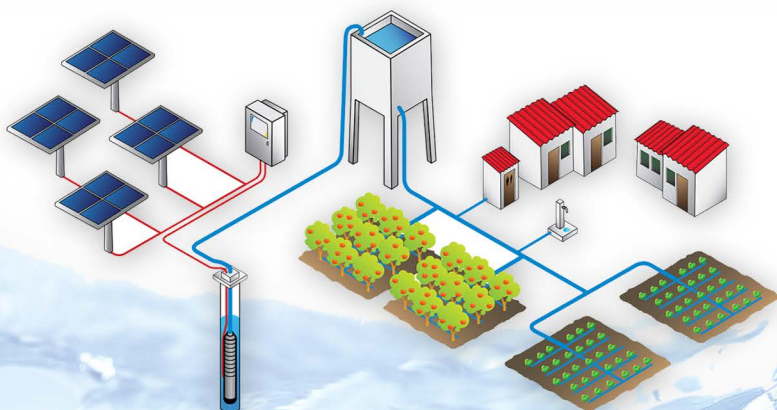

Αυτόνομη άντληση με Φ/Β
Χωρίς απαραίτητη χρήση μπαταριών
Εύκολη εγκατάσταση
Κορυφαία ποιότητα

ΕΠΙΦΑΝΕΙΑΣ

PS2-PSk SERIES

Περιγραφή	Μανομετρικό	Μέγιστη Άντληση
PS2-150	150m.	1,3 m ³ /h
PS2-600	40m.	5,5 m ³ /h
PS2-1800	50m.	18 m ³ /h
PS2-4000	70m.	57 m ³ /h
PSk2-7	90m.	112 m ³ /h
PSk2-9	80m.	118 m ³ /h
PS2-15	80m.	260 m ³ /h
PSk2-21	80m.	300 m ³ /h
PSk2-25	40m.	430 m ³ /h
PSk2-40	90m.	500 m ³ /h
PSk2-100	35m.	770 m ³ /h